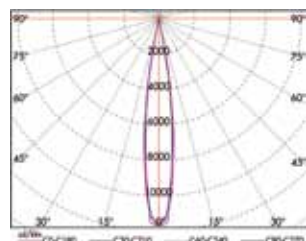

IP64

CLASSE III

Connessione in parallelo.

0,007 Kg Ø 12

BLU

3000°K
WARM
WHITE

6000°K
COOL
WHITE

30°