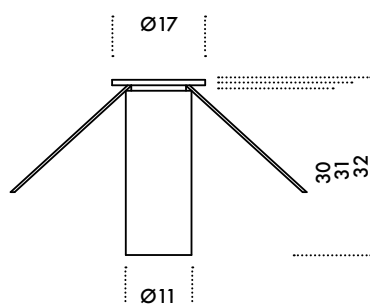

IP64

CLASSE III

Connessione in parallelo.

0,007 Kg Ø 12

BLU

3000°K
WARM
WHITE

6000°K
COOL
WHITE

30°